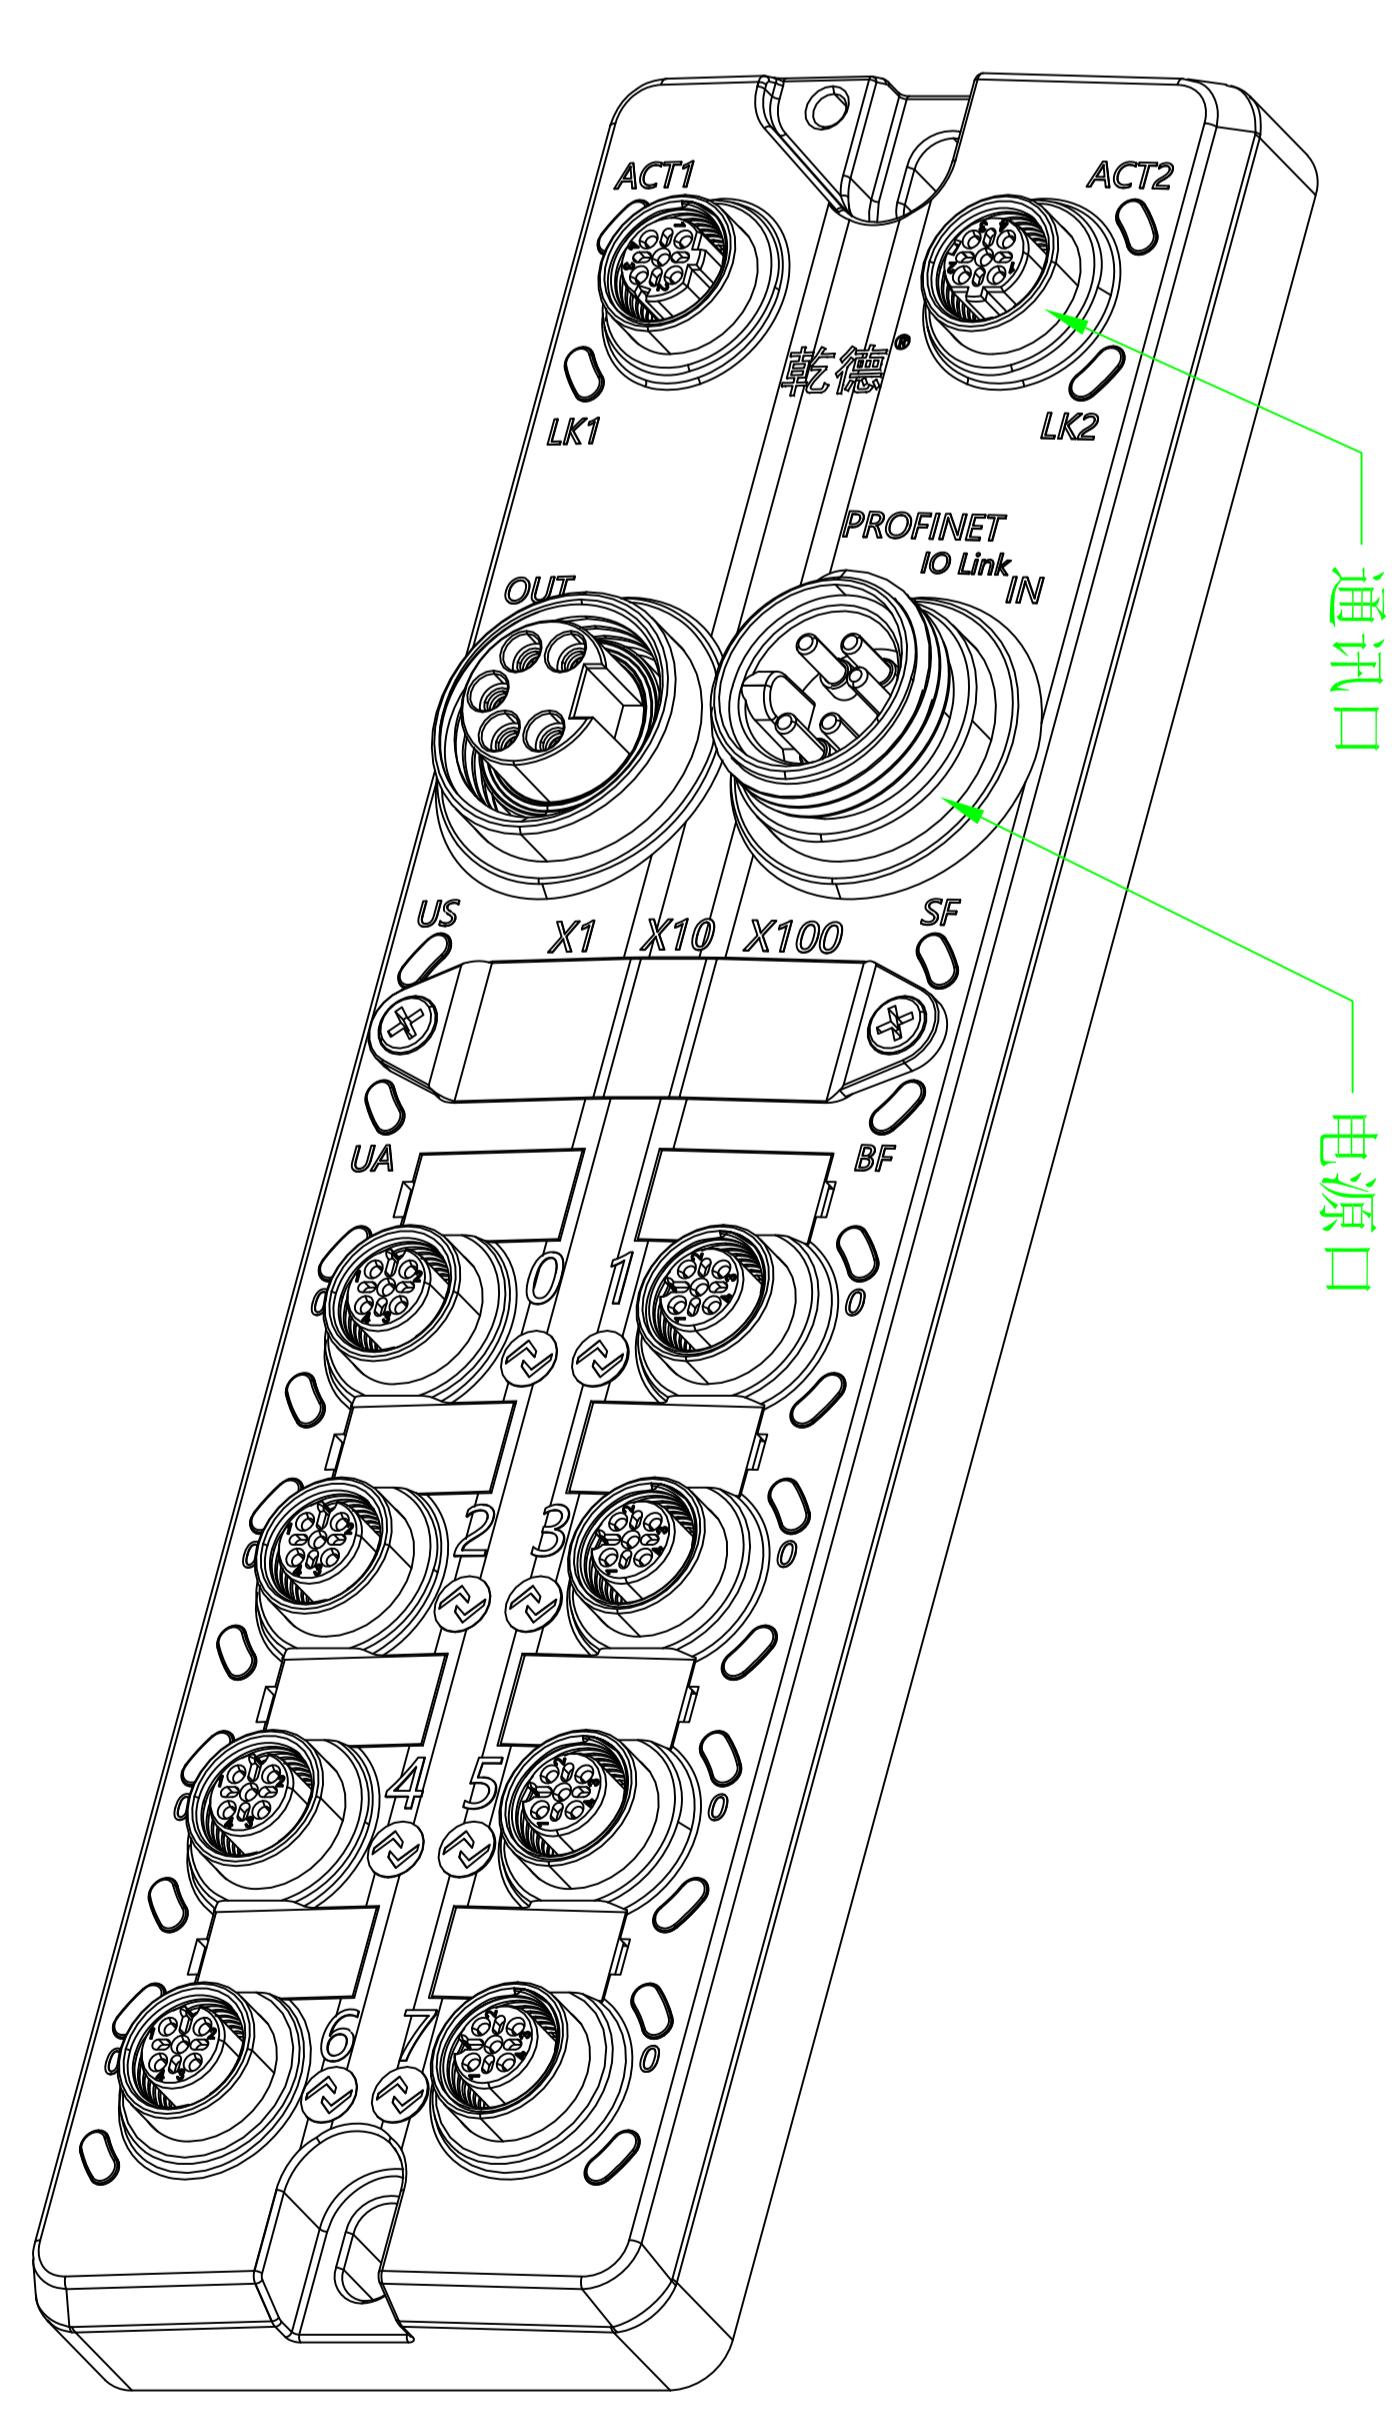

001A11、001B11、001C11、001D11、001E11

名称	IO1主站模块	
型号	001A11、001B11、001C11、001D11、001E11	
制图	签名	年月日
校对	林毅鸿	2022.08.11
审核		
批准		
备注		

乾德®
 福建乾德机电有限公司
 FUJIAN QIAN DE ELECTRO MECHANICAL CO. LTD

第 1 张 共 1 张 纸张
 比例 1:1 版本 V1.0.0