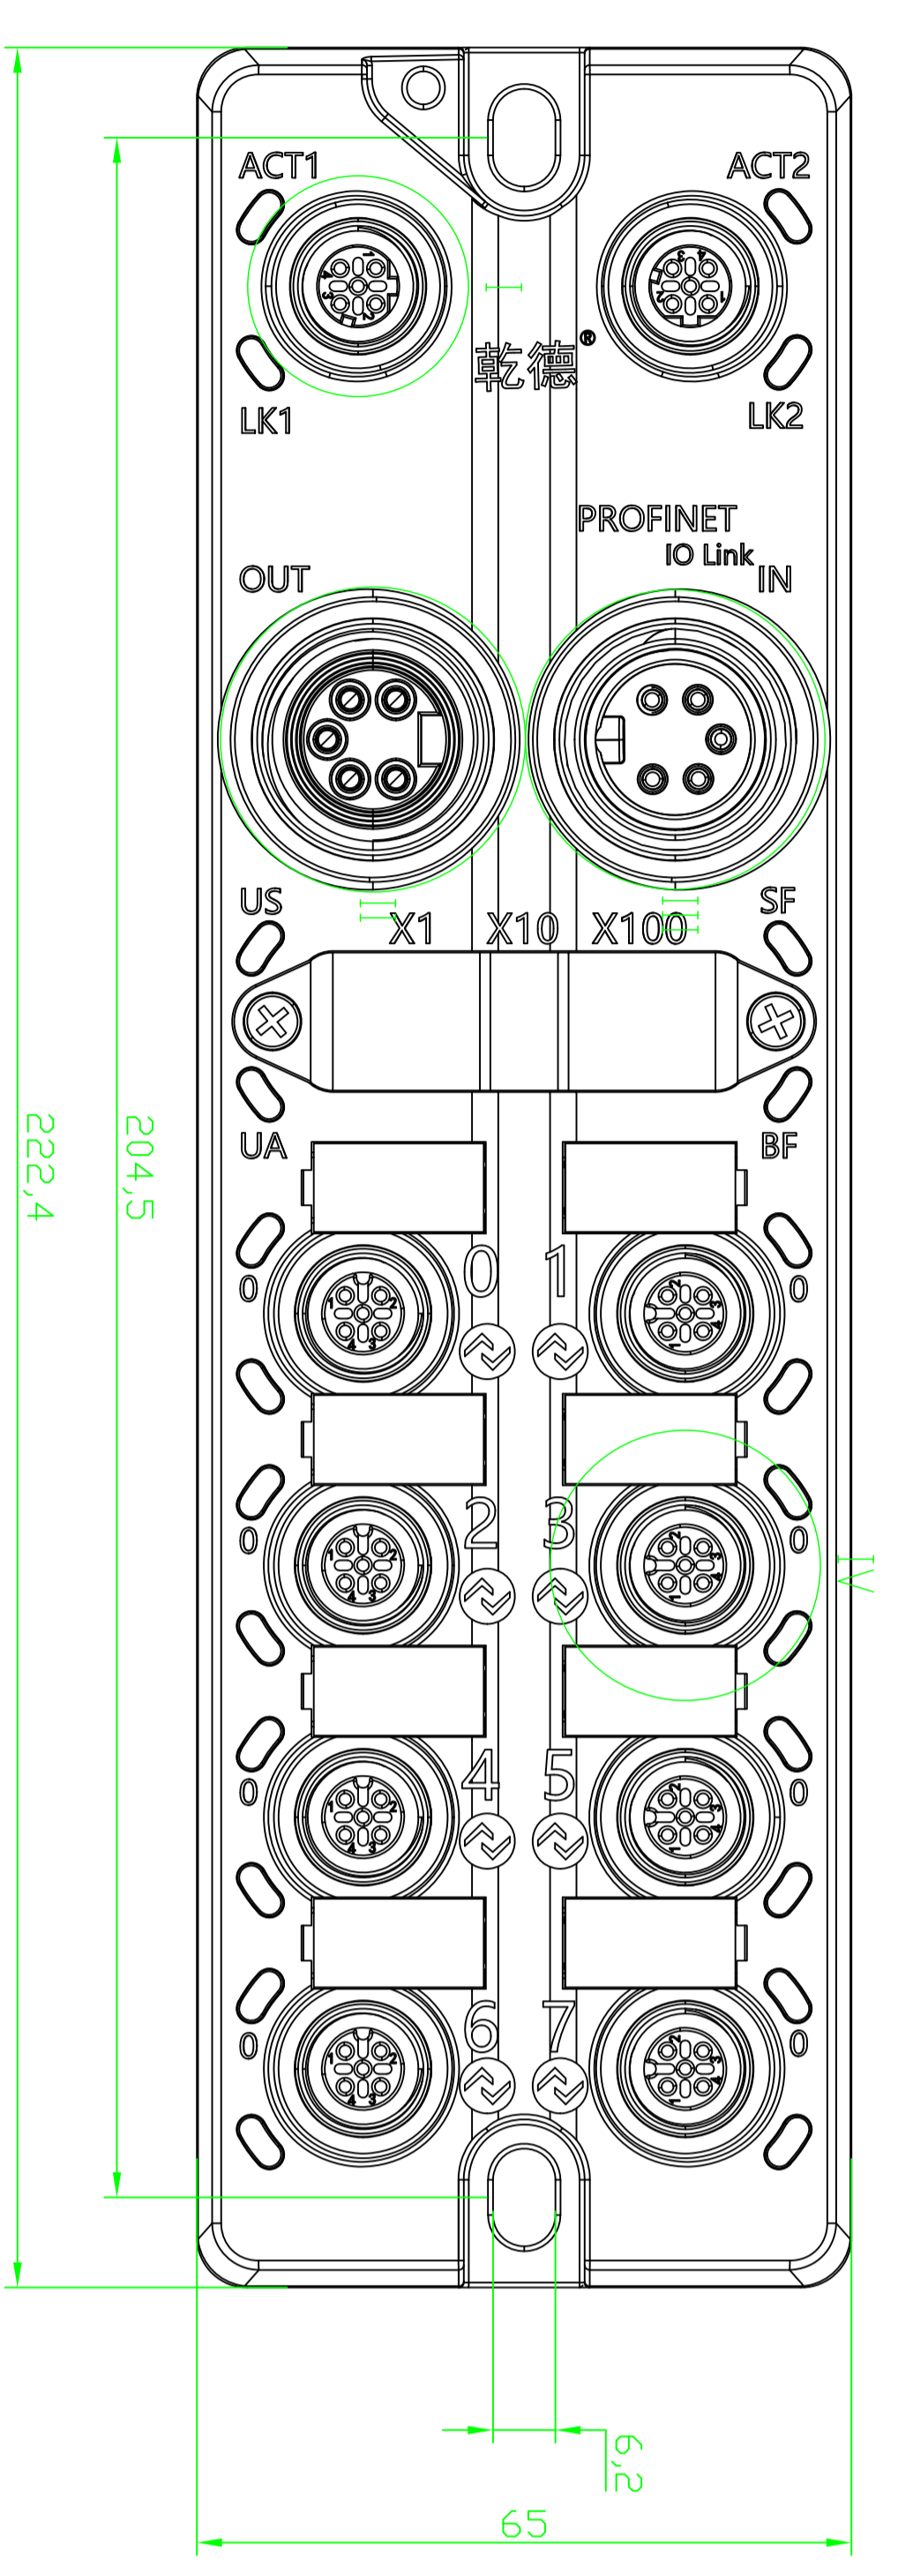

001A11、001B11、001C11、001D11、001E11

名称	IO1主站模块	
型号	001A11、001B11、001C11、001D11、001E11	
制图	签名	年月日
校对	林毅鸿	2022.08.11
审核		
批准		
备注		

乾德®
 福建乾德机电有限公司
 FUJIAN QIAN DE ELECTRO MECHANICAL CO. LTD

第 1 张 共 1 张 纸张
 比例 1:1 版本 V1.0.0